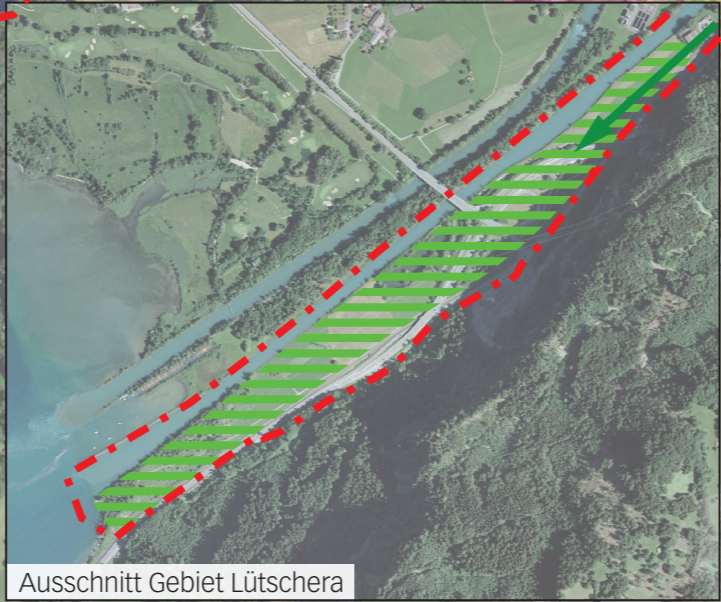

**Legende**

- Schlüsselareale
- 1. Fabrikstrasse
- 2. Hafen BLS, Interlaken West
- 3. ZPP Rosenstrasse
- 4. Viktoriastrasse
- 5. Strandbadstrasse
- 6. Des Alpes Areal
- 7. Aarzelg
- 8. Hafen BLS, Interlaken Os
- 9. Hotel Interlaken Ost (P+R)
- 10. Allmendstrasse / Lindenallee

**Hinweise**

- Zentrumsstrukturen
- Baulandreserven
- Wohnnutzung
- Mischnutzung
- Kernnutzung
- Hotelnutzung
- Arbeitsnutzung
- Öffentliche Nutzungen / Andere Nutzungen
- Gemeindegrenze

Ausschnitt Gebiet Lüttschera